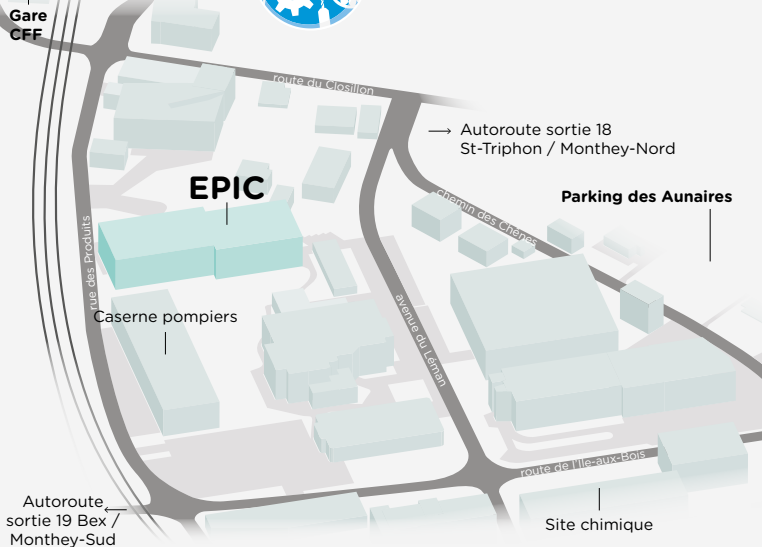

70 PLACES D'APPRENTISSAGE DISPONIBLES À L'ÉCOLE PROFESSIONNELLE INTERCANTONALE DE LA CHIMIE

#laborantin/ne^{cfc}

#technologie en production
chimique et pharmaceutique^{cfc}

#polymécanicien/ne^{cfc}

INTÉRESSÉ/E PAR UN STAGE
OU UN APPRENTISSAGE ?
RENSEIGNE-TOI SUR
EPIC-MONTHEY.CH

Rue des Produits 9
1870 Monthey

epic-monthey.ch

EPIC

École
Professionnelle
Intercantonale
Chimie
Monthey