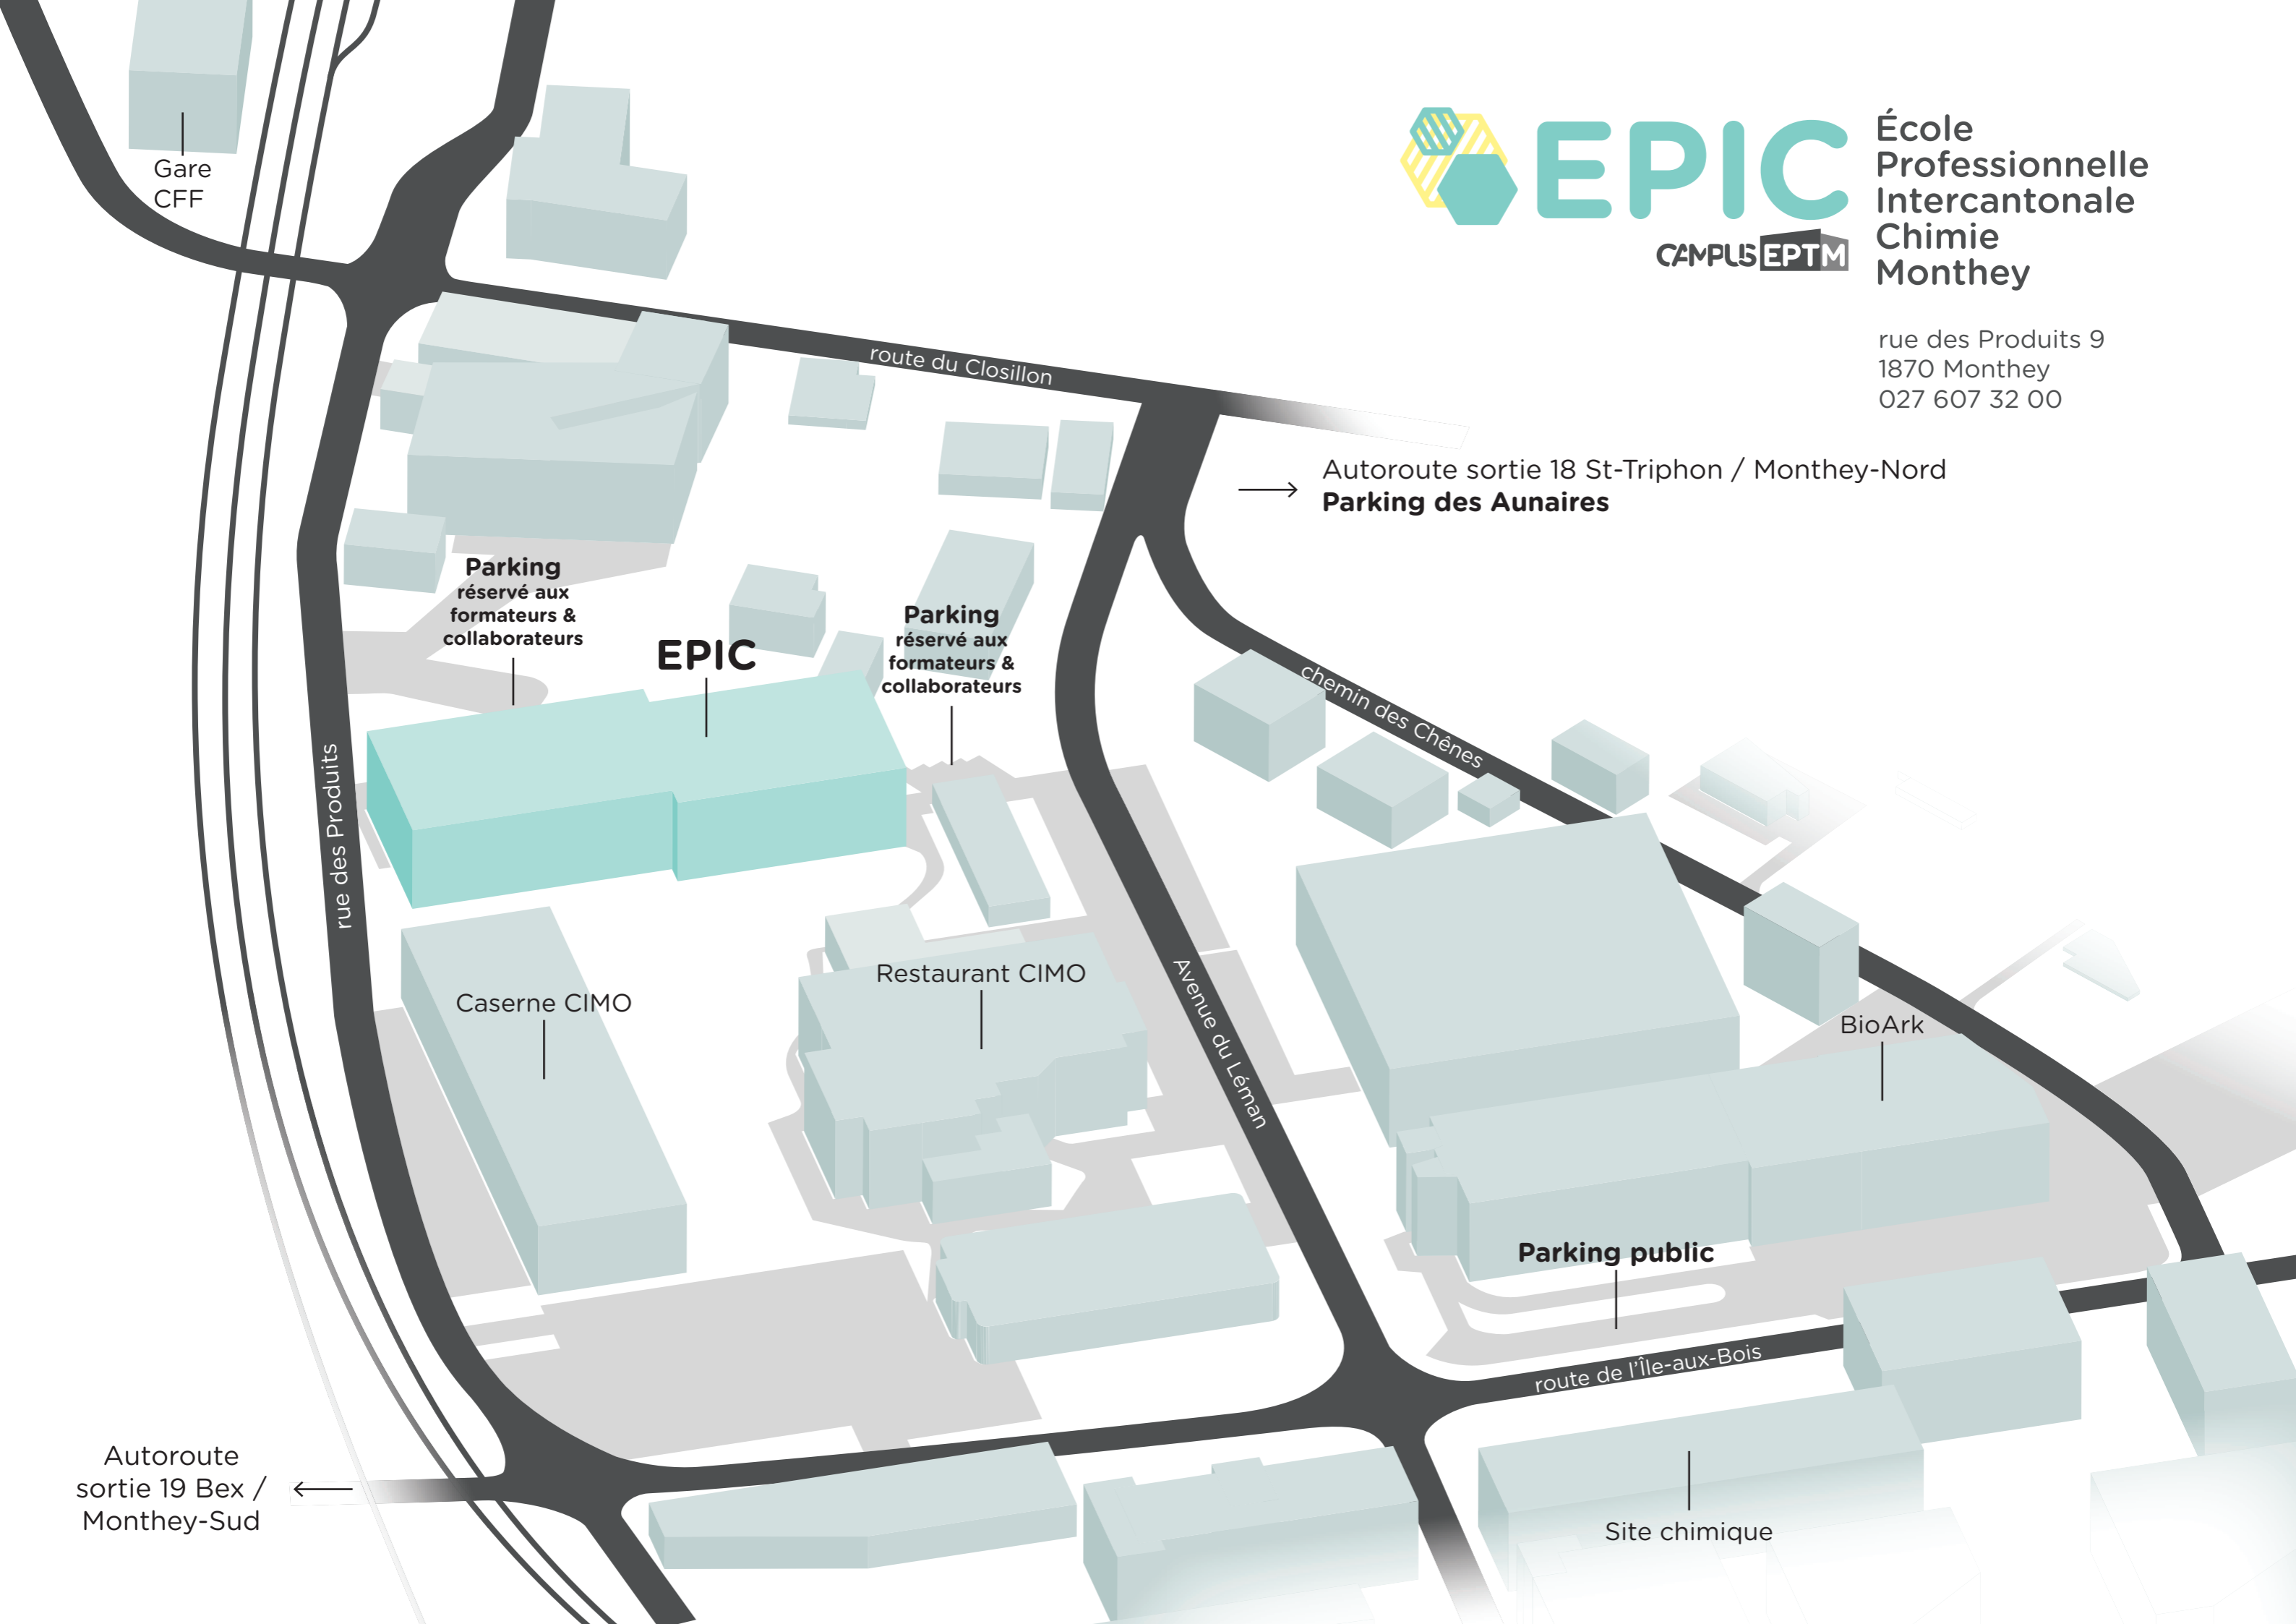

EPIC
CAMPUS EPTM

École
Professionnelle
Intercantonale
Chimie
Monthey

rue des Produits 9
1870 Monthey
027 607 32 00

Gare
CFF

route du Closillon

→ Autoroute sortie 18 St-Triphon / Monthey-Nord
Parking des Aunaires

**Parking
réservé aux
formateurs &
collaborateurs**

EPIC

**Parking
réservé aux
formateurs &
collaborateurs**

chemin des Chênes

rue des Produits

Caserne CIMO

Restaurant CIMO

Avenue du Léman

BioArk

Parking public

route de l'Île-aux-Bois

← Autoroute
sortie 19 Bex /
Monthey-Sud

Site chimique